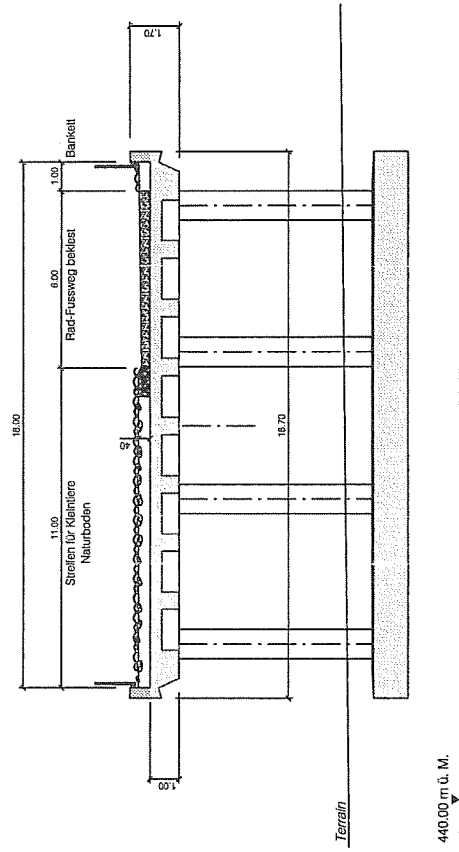

Brücke Städtlerwald

Gemeinde Cham

Ausschnitt aus der Landeskarte 1:25'000

Brücke Städtlerwald (BW 401.033)
Gemeinde Cham
Übersichtsplan 1:2000

Brücke Städtlerwald (BW 401.033)
Gemeinde Cham
Situation 1:500

Wald neu

Streifen für Kleintiere
Naturboden
Rad-/Fussweg
bekiest

Richtung Zug
Richtung Zürich

Richtung Luzern

Längsschnitt 1:500

Querschnitt 1:250

Brücke Städtlerwald (BW 401.033)
 Gemeinde Cham
 Schritte 1:500/250