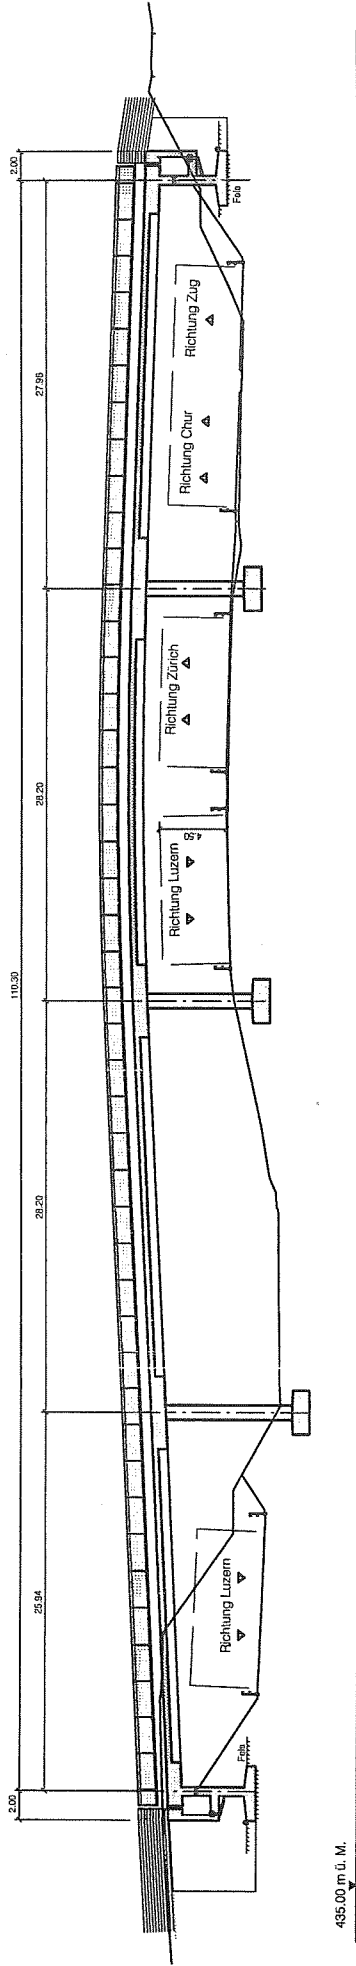

Brücke Städtlerwald

Gemeinde Cham

Ausschnitt aus der Landeskarte 1:25'000

Brücke Städtlerwald (BW 401.033)
Gemeinde Cham
Übersichtsplan 1:2000

Brücke Städtlerwald (BW 401.033)
Gemeinde Cham
Situation 1:500

Wald neu

Streifen für Kleintiere
Naturboden
Rad-/Fussweg
bekiest

Richtung Zug
Richtung Zürich

Richtung Luzern

Längsschnitt 1:500

Querschnitt 1:250

Brücke Städtlerwald (BW 401.033)
 Gemeinde Cham
 Schritte 1:500/250