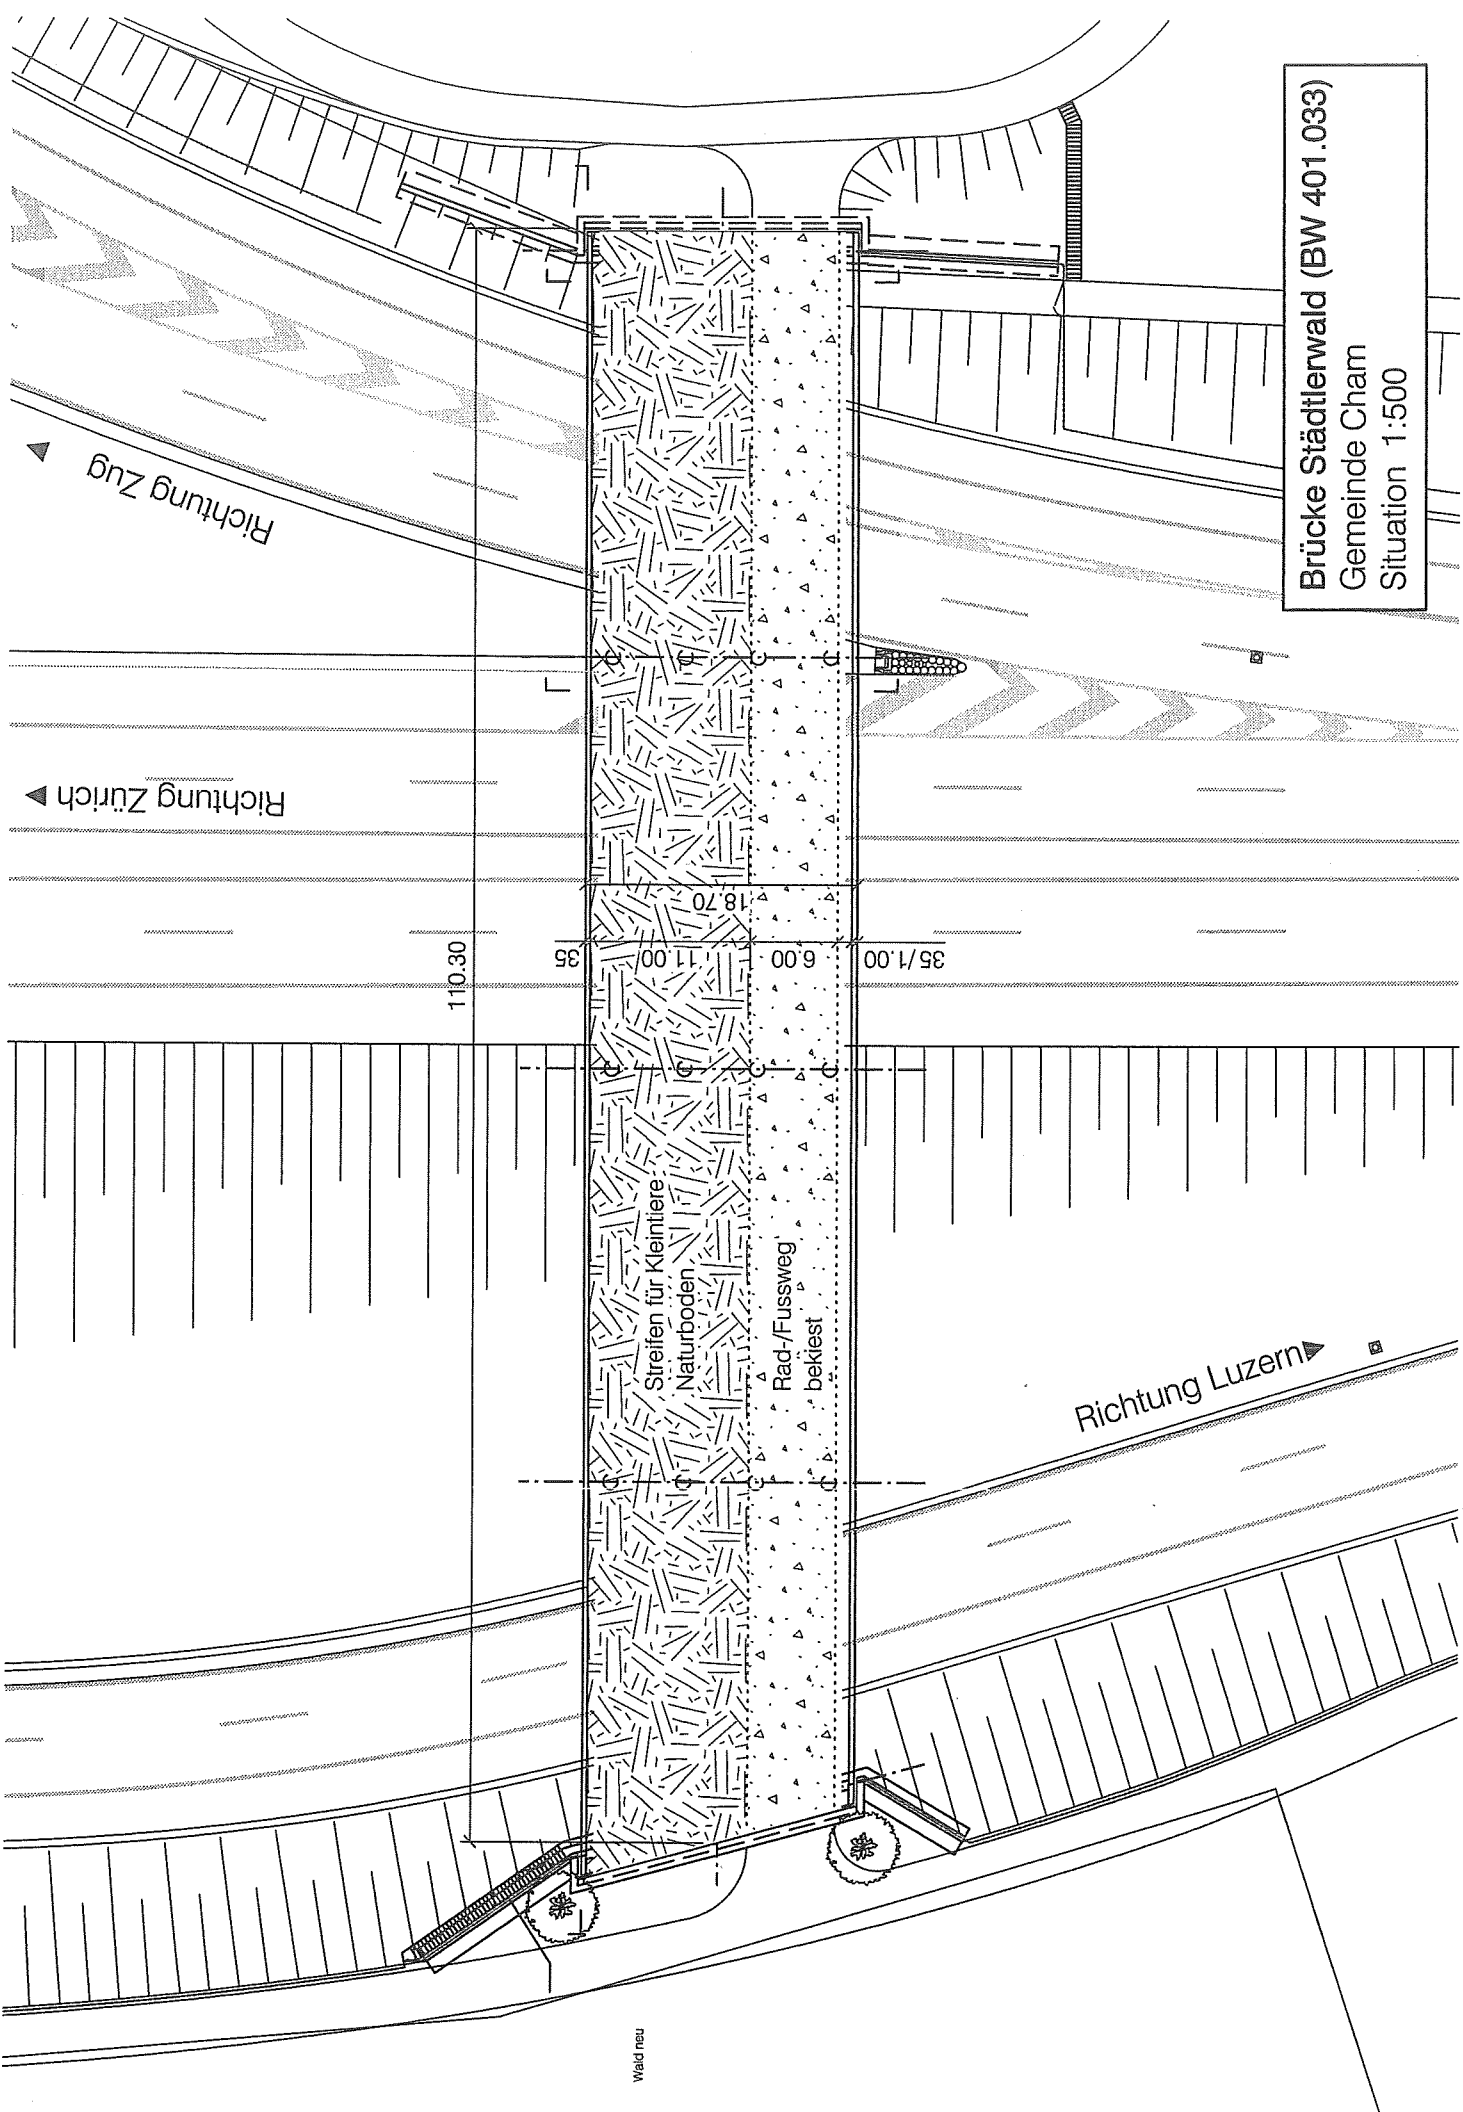

Brücke Städtlerwald

Gemeinde Cham

Ausschnitt aus der Landeskarte 1:25'000

Brücke Städtlerwald (BW 401.033)
Gemeinde Cham
Übersichtsplan 1:2000

Brücke Städtlerwald (BW 401.033)
Gemeinde Cham
Situation 1:500

Wald neu

Streifen für Kleintiere
Naturboden
Rad-/Fussweg
bekiest

Richtung Zug
Richtung Zürich

Richtung Luzern

Längsschnitt 1:500

Querschnitt 1:250

Brücke Städtlerwald (BW 401.033)
 Gemeinde Cham
 Schritte 1:500/250