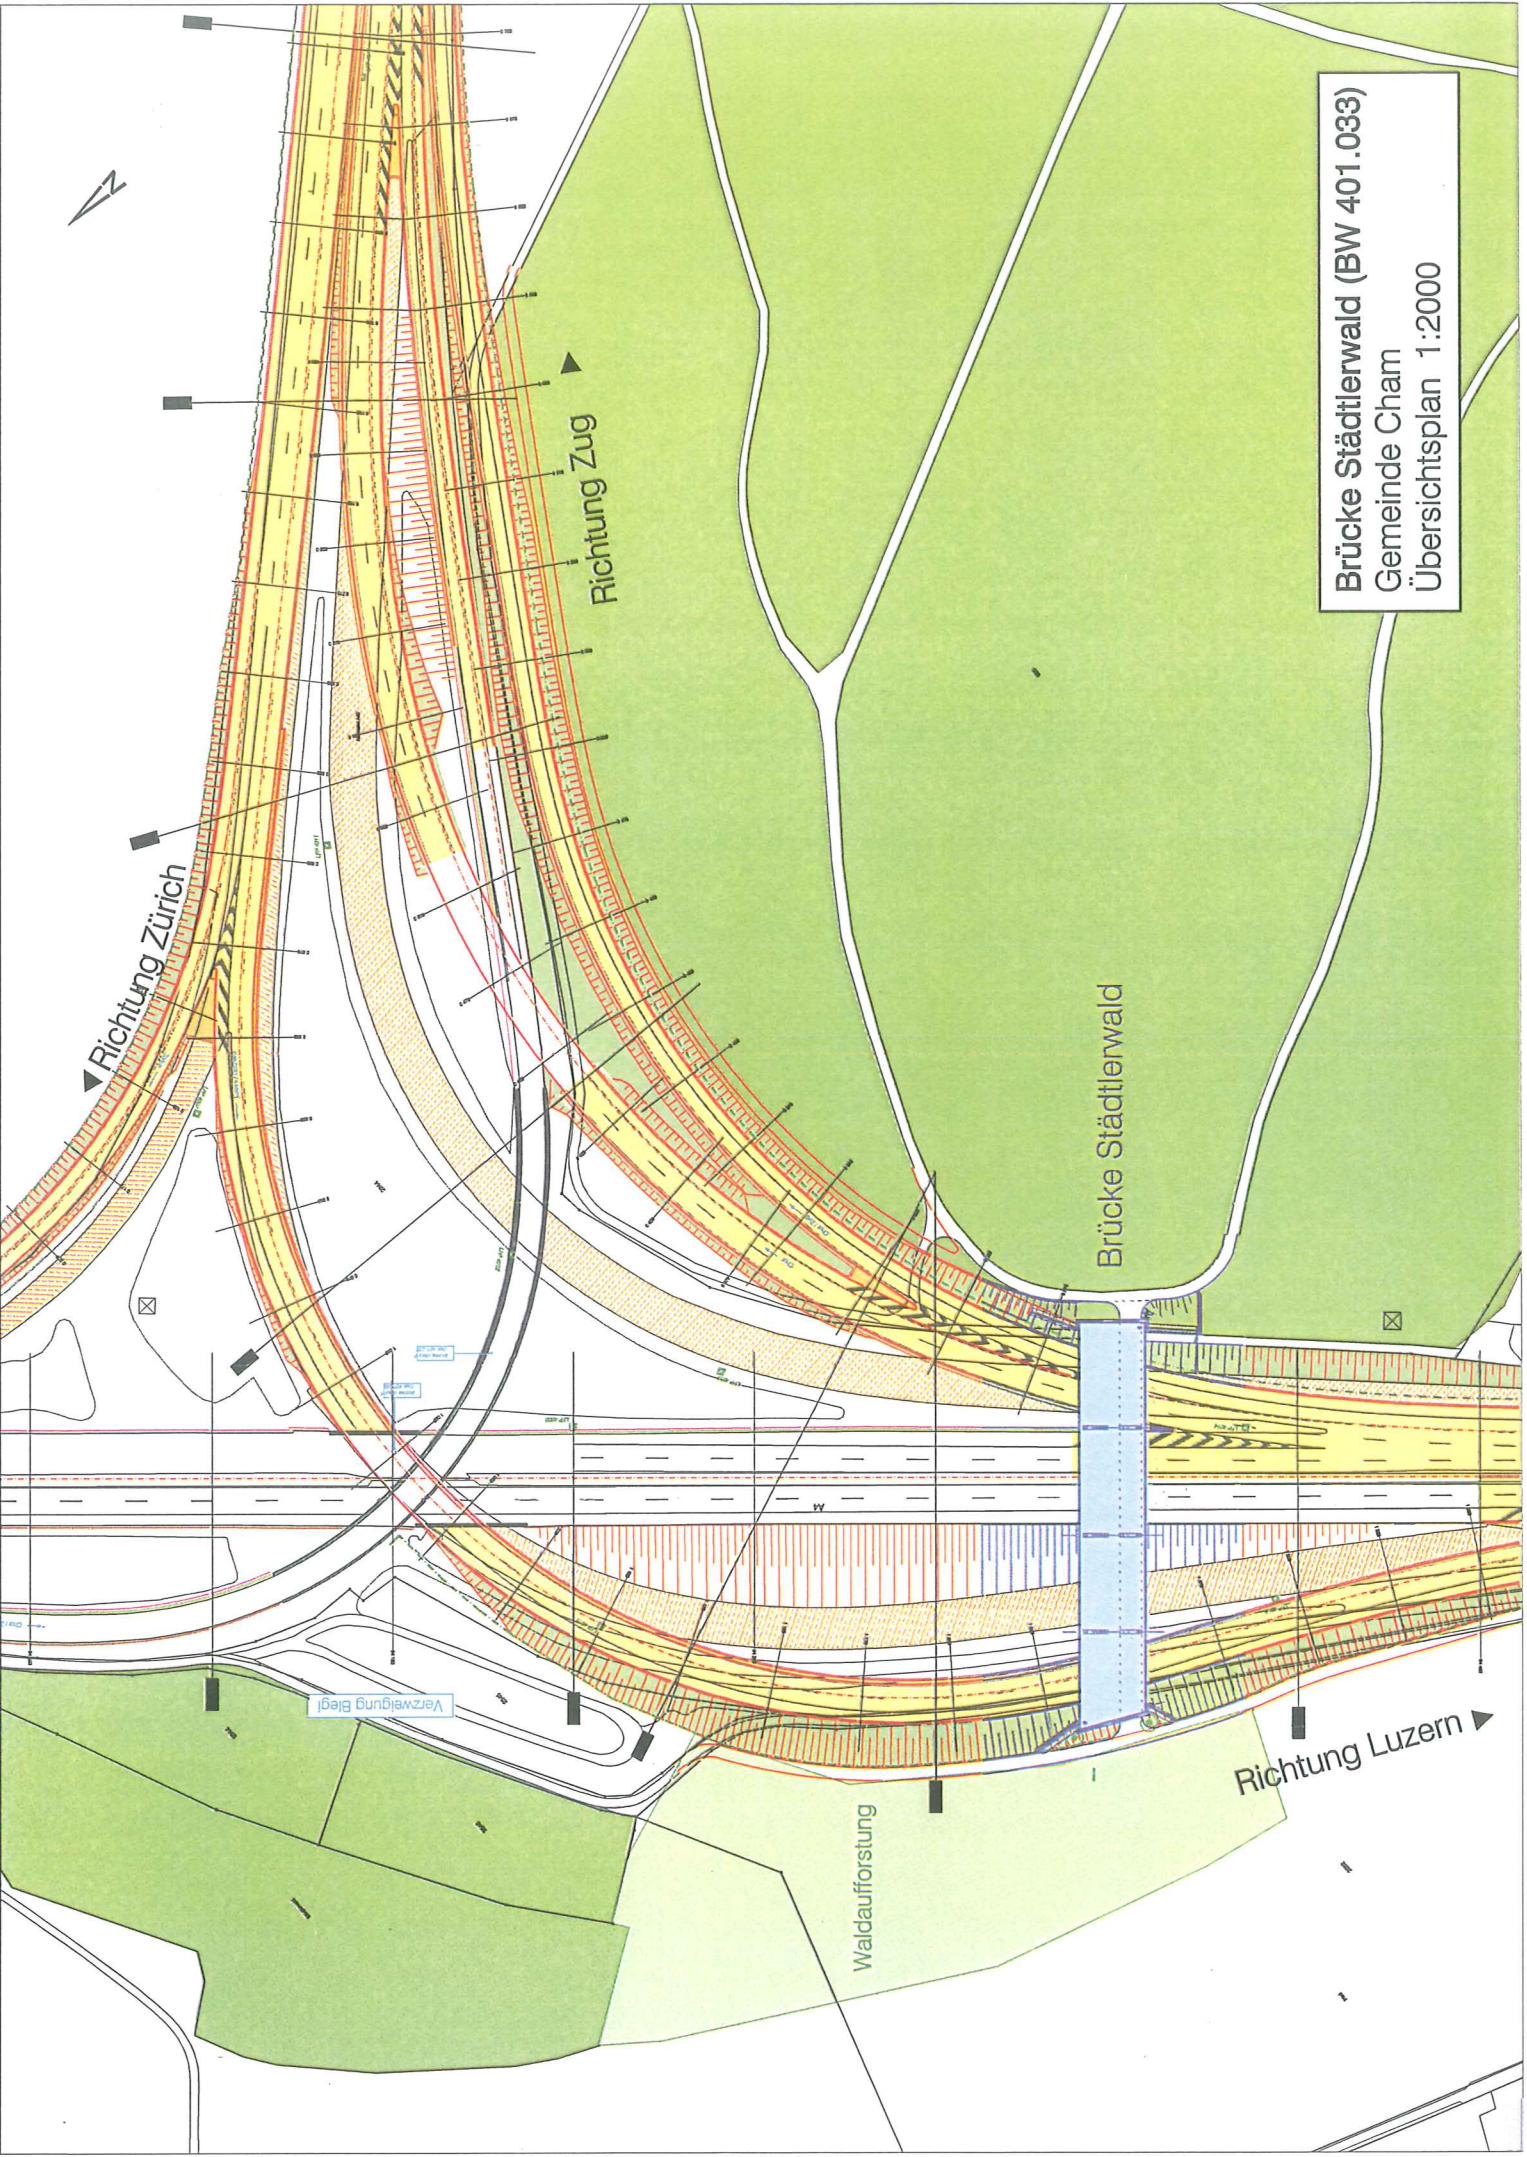

Brücke Städtlerwald

Gemeinde Cham

Ausschnitt aus der Landeskarte 1:25'000

Brücke Städtlerwald (BW 401.033)
Gemeinde Cham
Übersichtsplan 1:2000

Brücke Städtlerwald (BW 401.033)
Gemeinde Cham
Situation 1:500

Wald neu

Streifen für Kleintiere
Naturboden
Rad-/Fussweg
bekiest

Richtung Zug
Richtung Zürich

Richtung Luzern

Längsschnitt 1:500

Querschnitt 1:250

Brücke Städtlerwald (BW 401.033)
 Gemeinde Cham
 Schritte 1:500/250