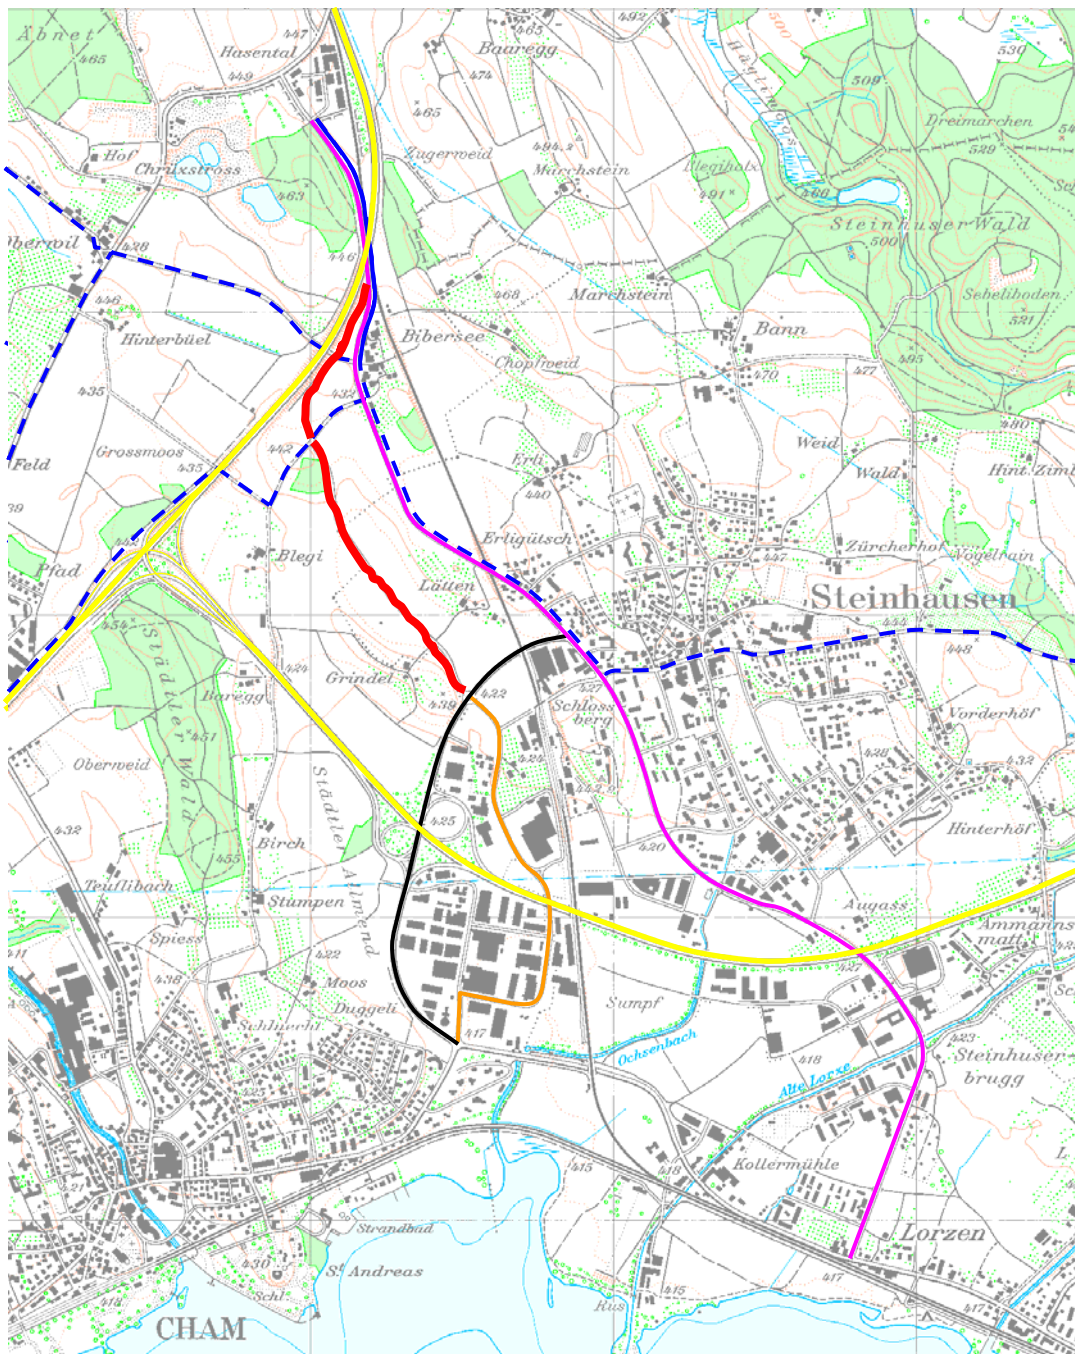

Übersichtskarte Nationalstrassen, Kantonsstrassen, Radstrecken

Legende:

- | | | | |
|---|------------------|---|---|
|  | Autobahn |  | Radstrecken: bestehend |
|  | Kantonsstrasse F |  | Radstrecken: neue (Richtplan) |
|  | Kantonsstrasse G |  | Ausbau Verbindung Knoten Grindel - Bibersee |
|  | Kantonsstrasse H | | |